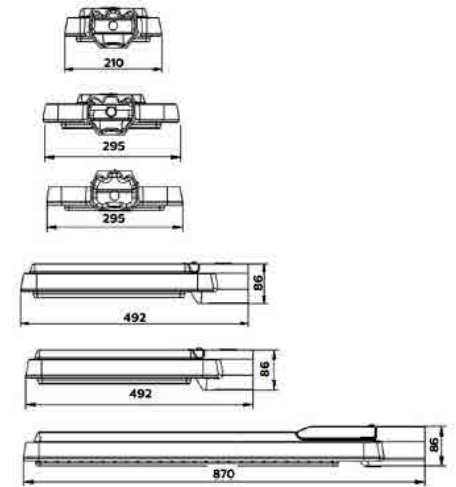

Philips L30

**Power:** 30-300W  
**Mains voltage:** 220-240V / 50-60Hz  
**Power Factor:** >0.9  
**Luminous flux:** 3000-39000lm  
**Luminaire efficacy:** 100-130lm/W  
**CCT:** 2700-6000K  
**CRI:** > 80  
**Beam Angle:** 60 / 120 / 45x120 / 60x120°  
**Light Source:** Cree / Philips / Bridgelux / Epistar  
**Control gear:** Meanwell / Philips / Done  
**Dimming:** Dali / 5 steps / 0-10V  
**IP rating:** IP65  
**Color:** Silver  
**Life time:** 50,000-100,000hrs  
**Operating Temperature:** -40 ~ +45  
**Storage Temperature:** -20 ~ +65  
**Dimension:**  
 75w .L422 x W320 x H60 x Φ60  
 100w.L522 x W320 x H60 x Φ60  
 120w.L522 x W320 x H60 x Φ60  
 150w.L600 x W320 x H60 x Φ60  
 200w.L853 x W320 x H60 x Φ60